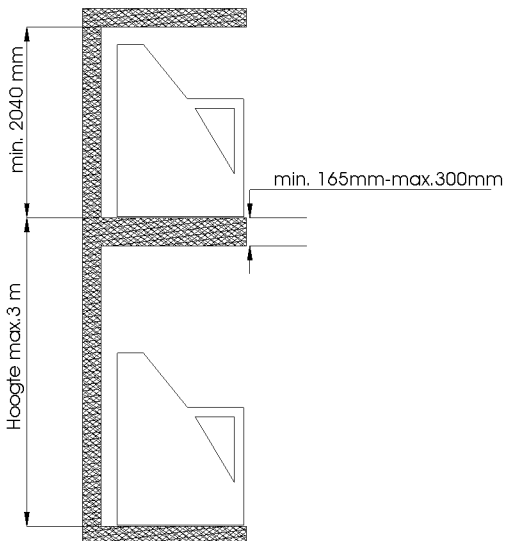

Easylift[®]

Type	Maat	VM30	VM31	VM36	VM50	VM51	VM56
kooibreedte (intern)	A	590	740	790	590	740	790
kooidiepte (intern)	B	790	1150	1200	790	1150	1200
totale diepte bij open deur	C	1655	2190	2290	1655	2190	2290
totale breedte bij gesloten deur	D	722	872	922	722	872	922
totale diepte bij gesloten deur	E	1090	1475	1525	1090	1475	1525
breedte van de vloeropening		860	1010	1060	860	1010	1060
diepte van de vloeropening		1135	1520	1570	1135	1520	1570
max. hefhoogte		3 m			3,5 m		
dikte gewelven		van 165 tot 300 mm					

Type VM30-31-36

Type VM50-51-56