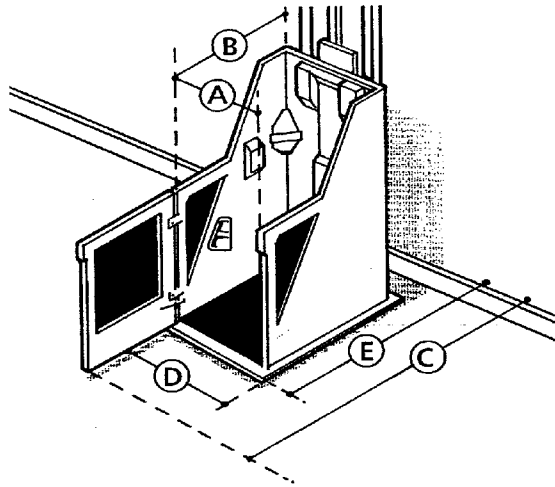

Easylift[®]

Type	Maat	VM30	VM31	VM36	VM50	VM51	VM56
kooibreedte (intern)	A	590	740	790	590	740	790
kooidiepte (intern)	B	790	1150	1200	790	1150	1200
totale diepte bij open deur	C	1655	2190	2290	1655	2190	2290
totale breedte bij gesloten deur	D	722	872	922	722	872	922
totale diepte bij gesloten deur	E	1090	1475	1525	1090	1475	1525
breedte van de vloeropening		860	1010	1060	860	1010	1060
diepte van de vloeropening		1135	1520	1570	1135	1520	1570
max. hefhoogte		3 m			3,5 m		
dikte gewelven		van 165 tot 300 mm					