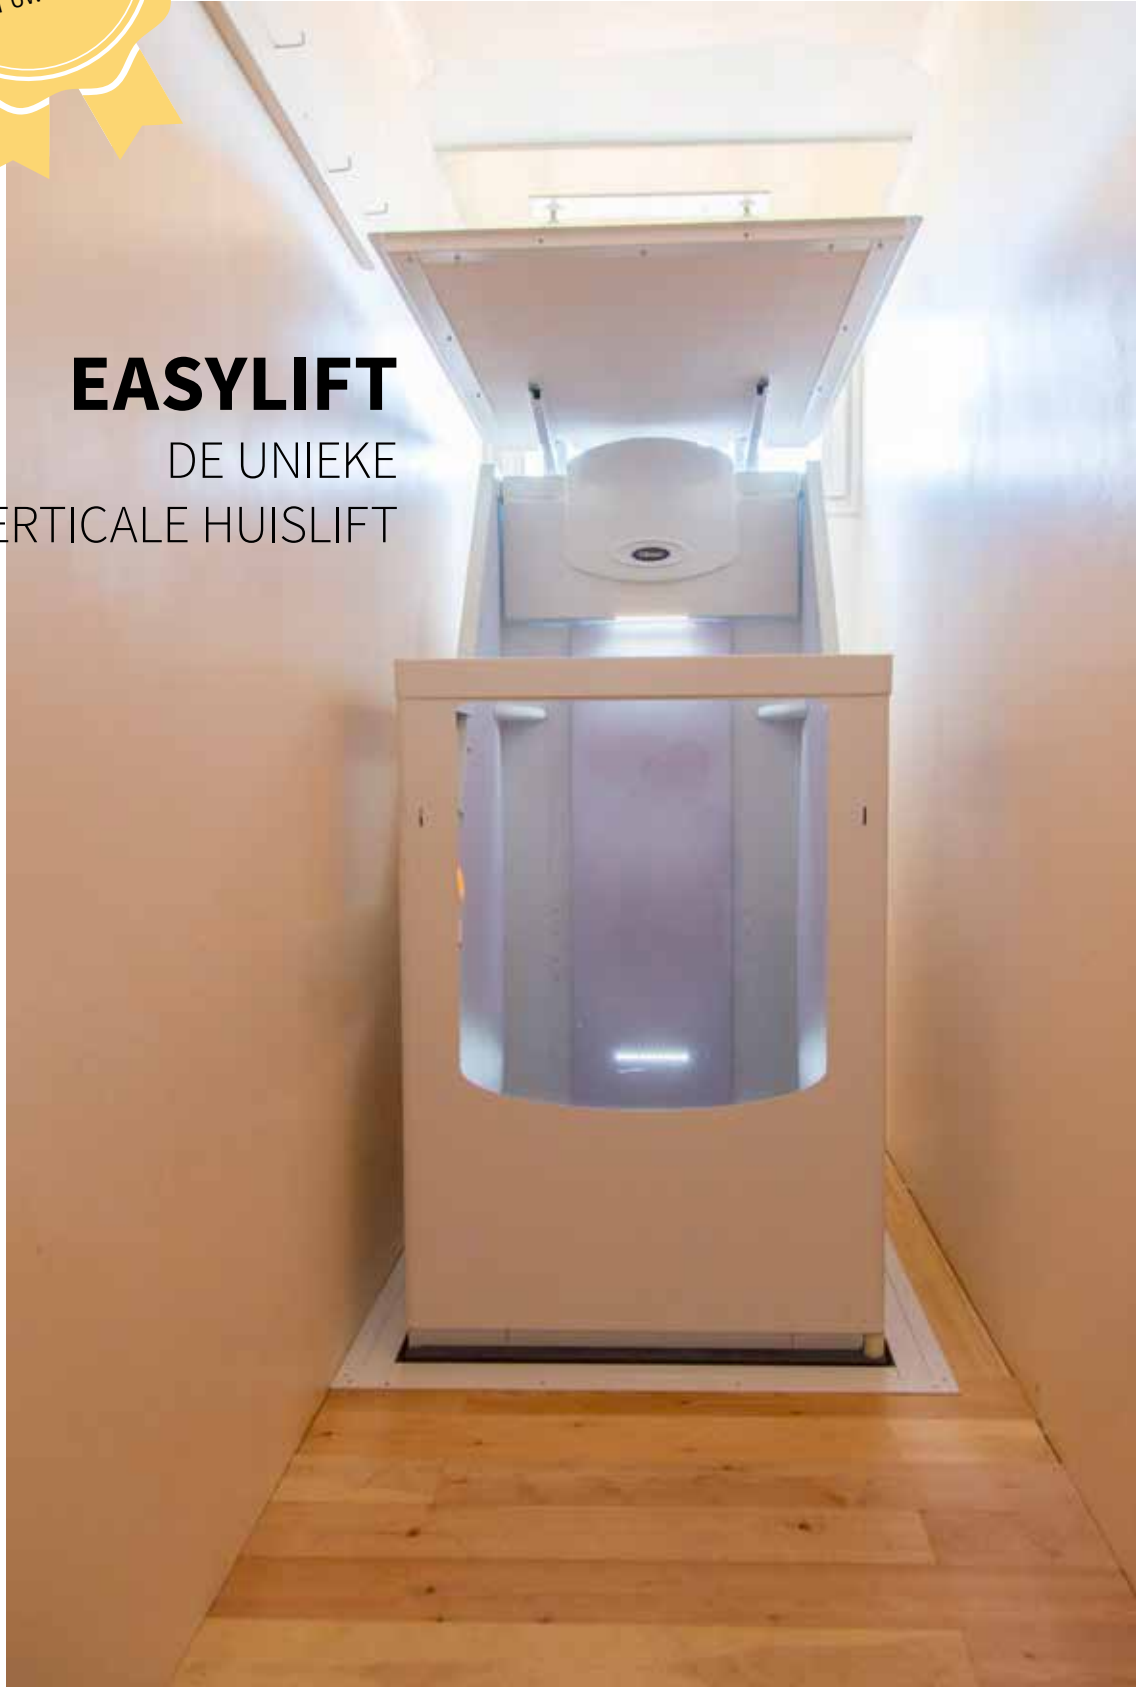

Comfortlift  
Orona

**EASYLIFT**  
DE UNIEKE  
VERTICALE HUISLIFT

### DE UNIEKE VERTICALE HUISLIFT

De Easylift is een unieke verticale huislift speciaal ontworpen opdat (rolstoel) gebruikers zich tussen 2 verdiepingen zouden kunnen verplaatsen.

De halfopen kooi in combinatie met de gedeeltelijk transparante panelen, zorgt voor een ruimtelijk gevoel. In tegenstelling tot andere liften is noch schachtput noch liftschacht vereist.