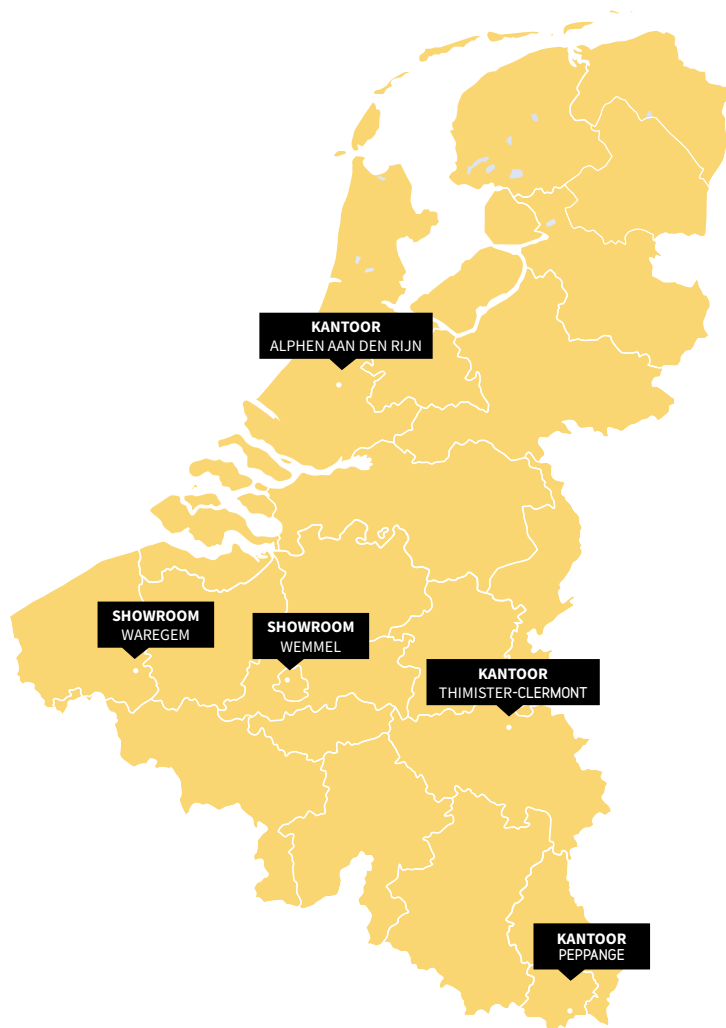

WAAR VIND JE ONS?

(showrooms enkel op afspraak)

BELGIË:

Waregem (showroom):
Mannebeekstraat 3 | B-8790 Waregem

Wemmel (showroom):
Heide 7 | B-1780 Wemmel

Ascelec Orona:
Rue du Bosquet 3 | Z.I. des Plenesses
B-4890 Thimister-Clermont

LUXEMBURG:

Peppange :
Rue de Crauthem 64 | L-3390 Peppange

NEDERLAND:

Alphen aan den rijn :
Curieweg 17 | 2408 BZ Alphen aan den rijn

HOE VIND JE ONS?

Bel gratis voor meer informatie, een offerte

of een afspraak naar: 0800 20 950

Bezoek onze website: www.comfortlift.be

WAAROM KIEZEN VOOR COMFORTLIFT ORONA?

- ✓ Meest complete gamma aan liften in België
- ✓ Steeds op maat van uw situatie
- ✓ Meer dan 50 jaar expertise en know-how
- ✓ Gemotiveerd & gespecialiseerd personeel
- ✓ Service 24/7
- ✓ Dicht servicenet: altijd iemand in uw buurt
- ✓ Betaalbaar in onderhoud & dienst na verkoop
- ✓ Al jarenlang vertrouwde partner van mutualiteiten, subsidiërende overheid & andere zorgpartners
- ✓ Vrijblijvende offerte & advies

BEL GRATIS !

0800 20 950