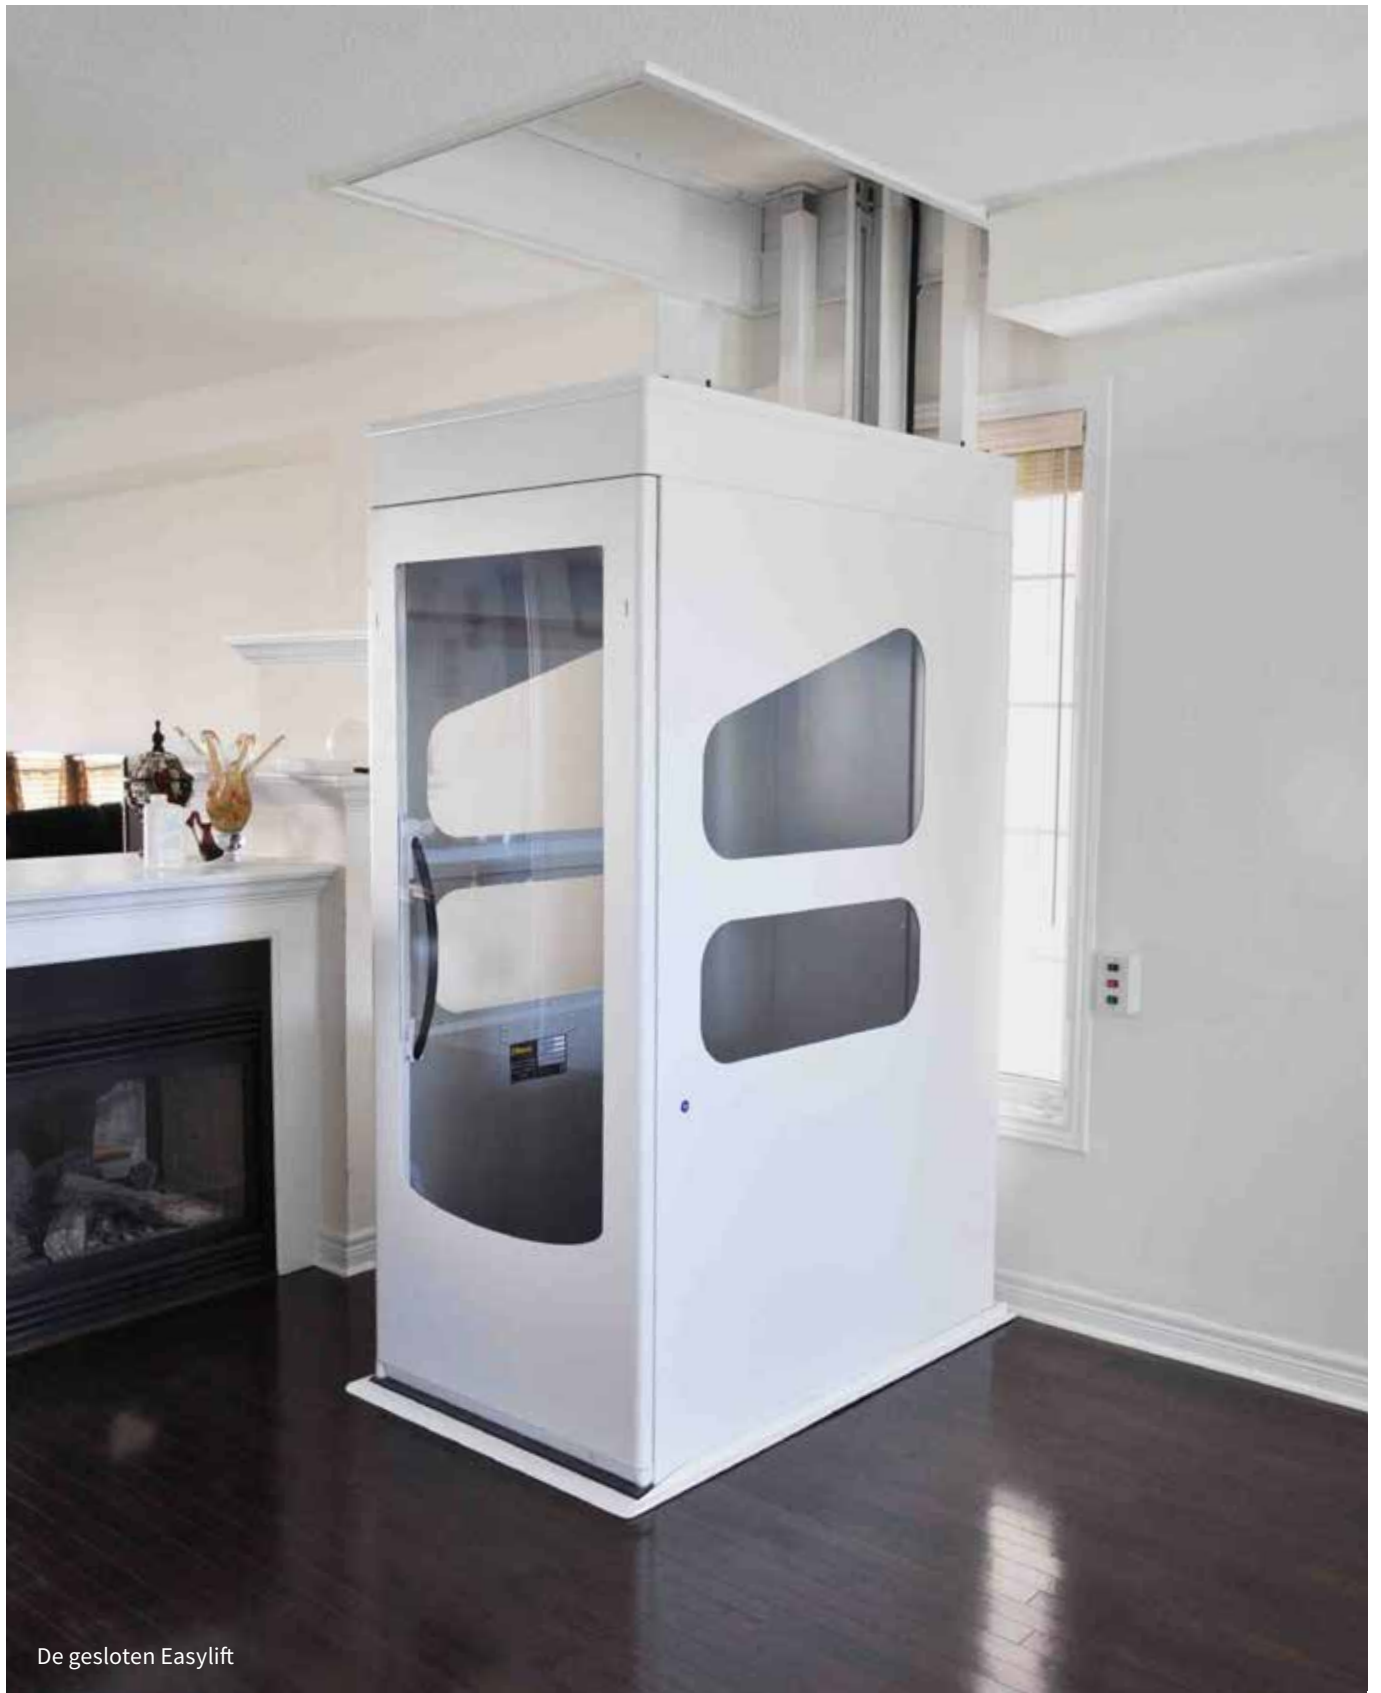

De gesloten Easylift