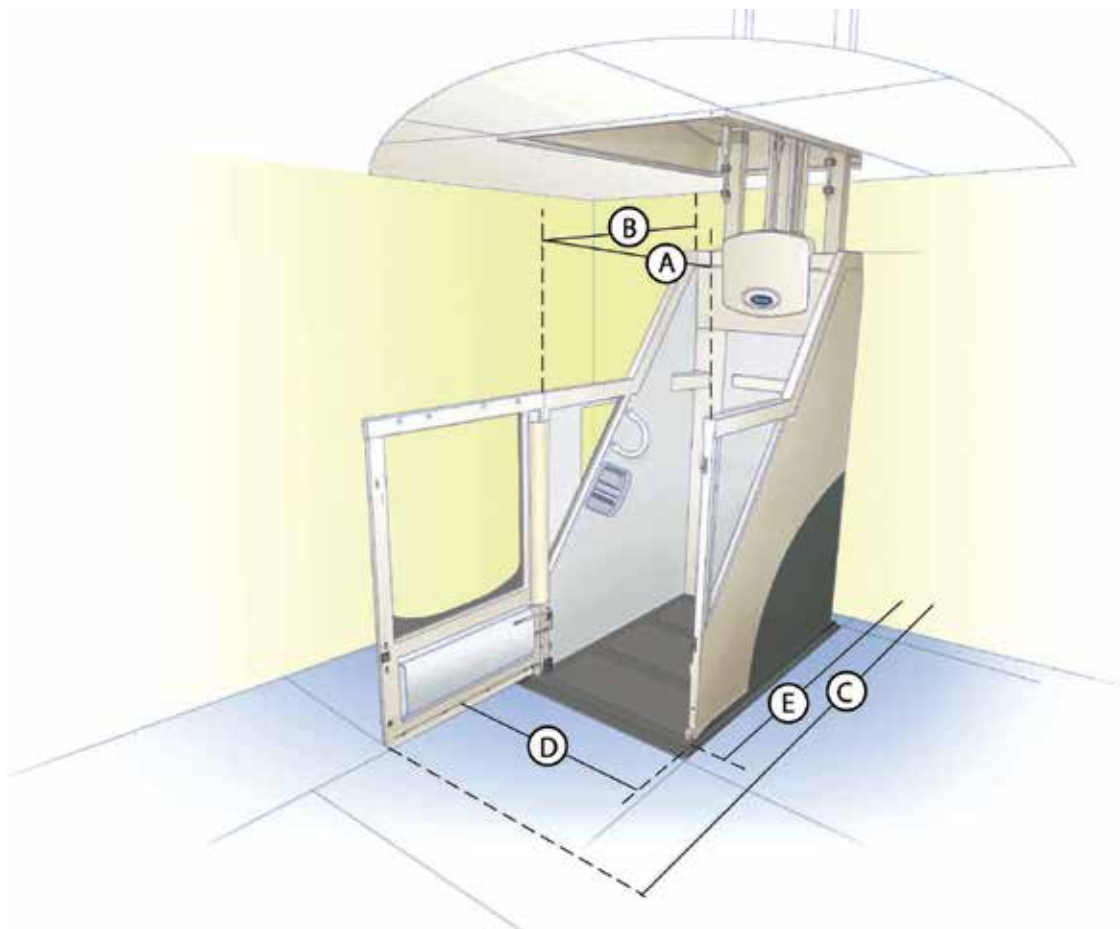

TECHNISCHE SPECIFICATIES VAN DE HYDRAULISCHE VERSIE

Toepassing	private woningen
Hefvermogen	250 kg
Aandrijving	hydraulisch
Maximum stopplaatsen	2
Hefhoogte	max. 3,5 m (elektrische versie tot 4,2 m beschikbaar)
Snelheid	6 cm/sec
Kleur	RAL 1015 (beige)
Uitvoering	kunststofpanelen
Motor	1 kW
Spanning	1 x 230 V - 50 Hz
Veiligheden	klemveiligheden aan de randen van de liftcabine, aan de onderzijde van de lift en via de vloerplaat, noodbediening dalen, noodverlichting
Opties	afstandsbediening, telefoon